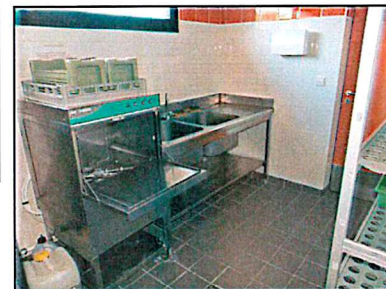

Salle avec bar...

Espace apéro !

Cuisine professionnelle...

*Salle lumineuse de 264 m², insonorisée,
pouvant accueillir 150 convives. Tables,
chaises, frigos, vaisselle à disposition.*

...avec plonge !

RÉSERVATIONS et RENSEIGNEMENTS