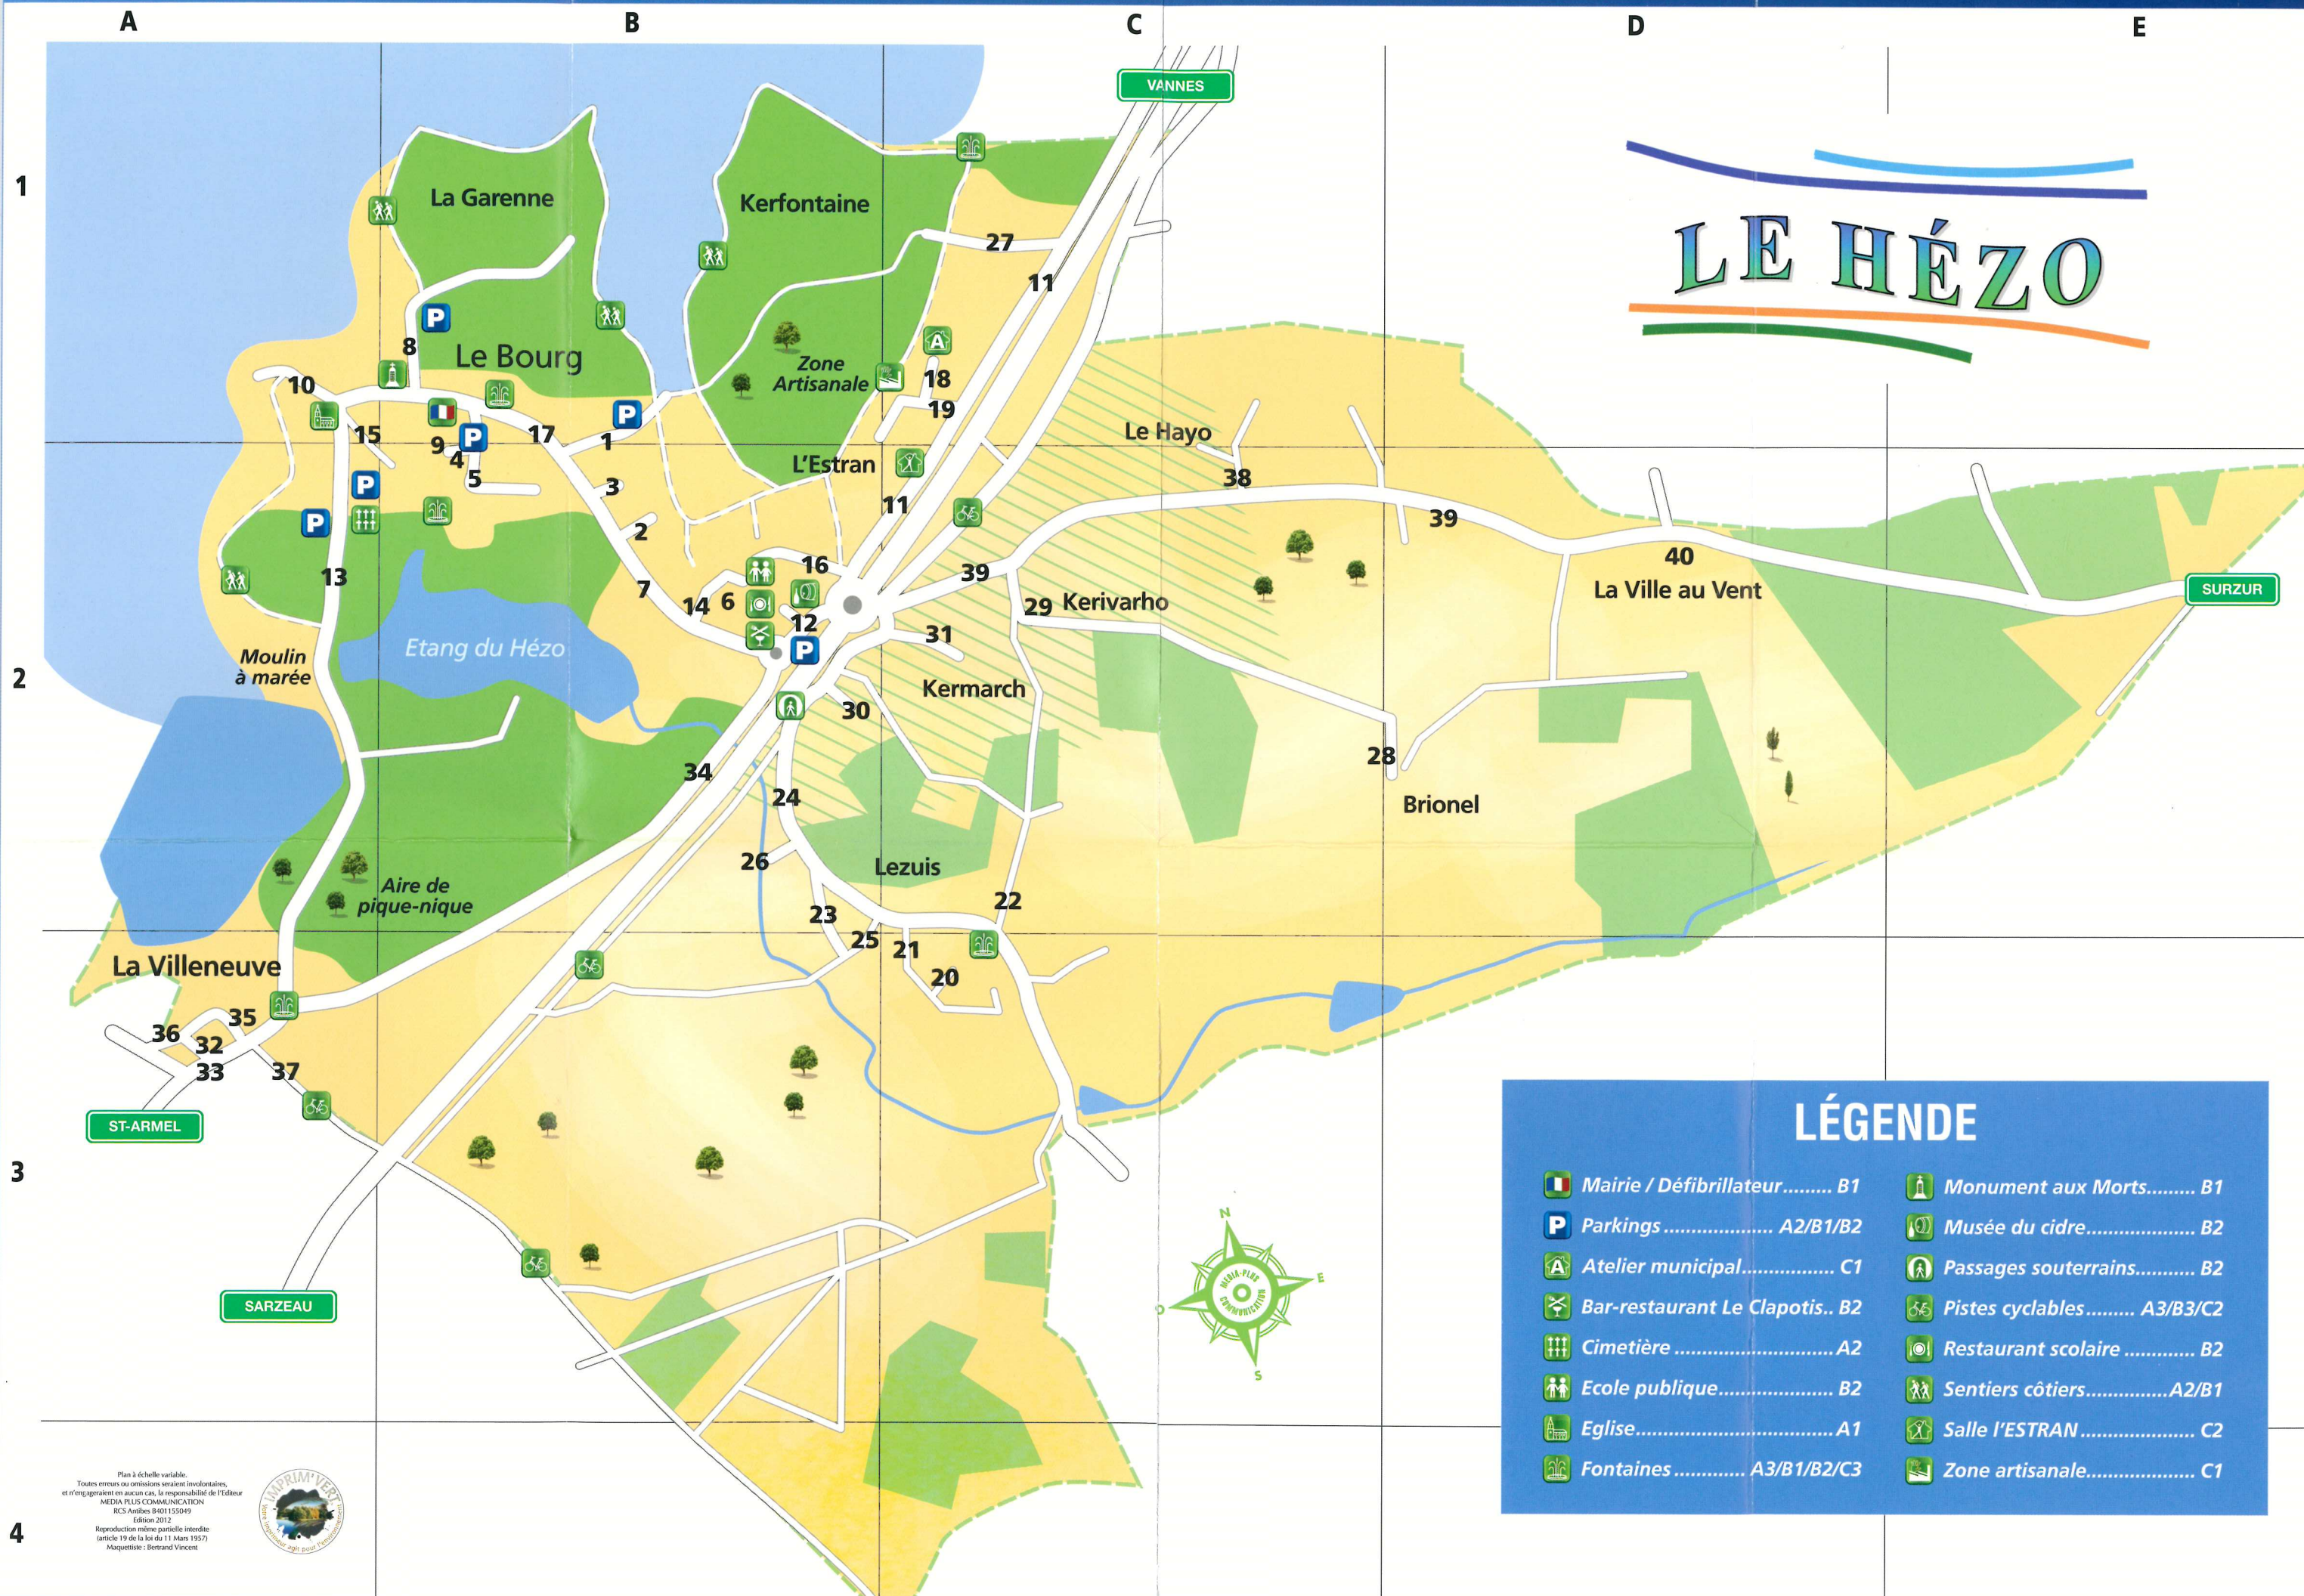

LE HÉZO

LÉGENDE

Mairie / Défibrillateur..... B1	Monument aux Morts..... B1
Parkings A2/B1/B2	Musée du cidre..... B2
Atelier municipal..... C1	Passages souterrains..... B2
Bar-restaurant Le Clapotis.. B2	Pistes cyclables A3/B3/C2
Cimetière A2	Restaurant scolaire B2
Ecole publique..... B2	Sentiers côtiers..... A2/B1
Eglise..... A1	Salle l'ESTRAN C2
Fontaines A3/B1/B2/C3	Zone artisanale..... C1