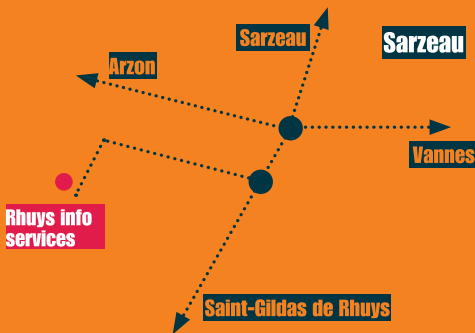

# Horaires d'ouverture

9h 11h30 12h30 13h30 17h 18h30

Lundi	✓	✓
Mardi	✓	✓
Mercredi	✓	✓
Jeudi		✓
Vendredi	✓	

✓ Ouvert